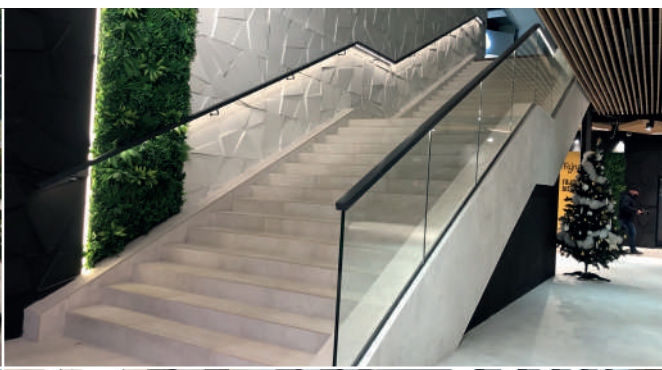

ZÁBRADLIE - SKLO, LIŠTA