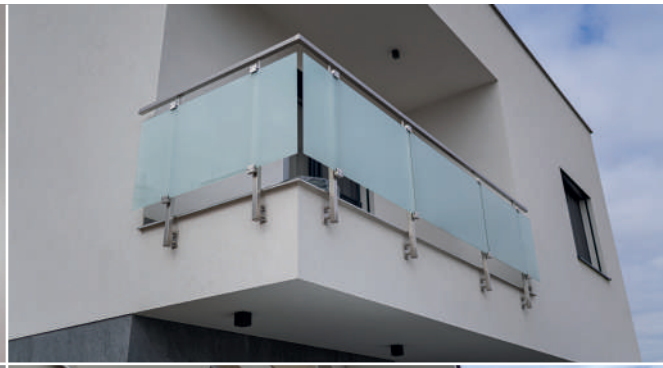

KATALÓG PRODUKTOV 2023

EUROTEC

SCHODISKÁ

SCHODY SAMONOSNÉ

SCHODY NOSÍKOVÉ

SCHODY TOČITÉ

SCHODY EXTERIÉROVÉ

ZÁBRADLIE - SKLO, STÍPKY

ZÁBRADLIE - PRŮTOVÁ VÝPLŇ

SKLENENÉ ZÁBRADLIA

ZÁBRADLIE - SKLO, LIŠTA

ZÁBRADLIE - SKLO, TERČE

BRÁNY A PLOTY

MODERN

FUNDER

LAMELLA